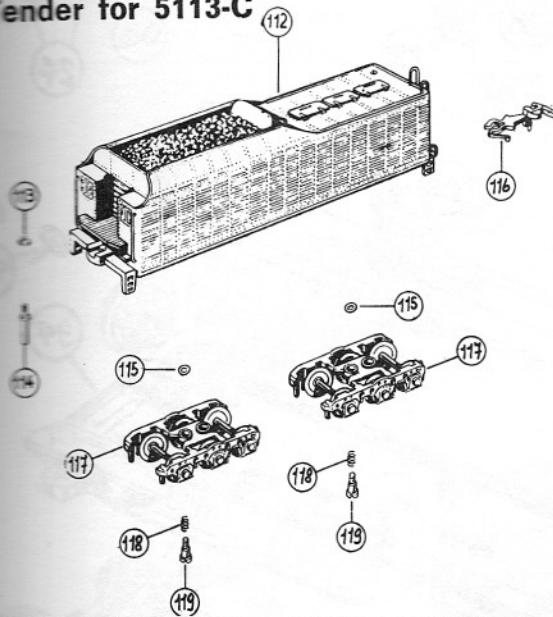

NAME

CHALLENGER

STOCK NO.

5112-13

PRODUCTION

1977

- 5112B Union Pacific
- WITHOUT SMOKE LIFTERS:
- 5113B Union Pacific
- 5113C Delaware & Hudson
- 5113D Clinchfield

Tender for 5112-B, 5113-B and 5113-D

Tender for 5113-C

	5112-B (U.P. 3977)	5113-B (U.P. 3967)	5113-C (D & H)	5113-D (Clinchfield)
1. Smoke Lifter R.H.	P-400-001	None	None	None
2. Smoke Lifter L.H.	P-400-002	None	None	None
3. Screw for smoke Lifters	P-127-041	None	None	None
4. Smoke box cover	P-400-003	P-405-012	P-405-003	P-405-008
5. Marker lights	P-400-004	Same	Same	Same
6. Bell & bracket	P-245-004	Same	Same	Same
7. Bell bolt	P-400-005	Same	Same	Same
8. Whistle	P-400-006	Same	Same	Same
9. Handrail R.H.	P-400-007	Same	Same	Same
10. Handrail L.H.	P-400-008	Same	Same	Same
11. Handrail post	P-120-039	Same	Same	Same
12. Upper body screw	P-255-031	Same	Same	Same
13. Dome cover	P-400-009	Same	Same	Same
14. Poppet valve R.H.	P-400-010	Same	Same	Same
15. Poppet valve L.H.	P-400-011	Same	Same	Same
16. Boiler casting	P-400-012	P-405-001	P-405-004	P-405-009
17. Motor generator	P-400-013	Same	Same	Same
18. Cab. handrail R.H.	P-245-007	Same	Same	Same
19. Cab. handrail L.H.	P-245-008	Same	Same	Same
20. Motor	P-245-073	Same	Same	Same
21. Motor brushes (pair)	P-120-032	Same	Same	Same
22. Motor brush spring	P-120-033	Same	Same	Same
23. Motor mount screw	P-245-079	Same	Same	Same