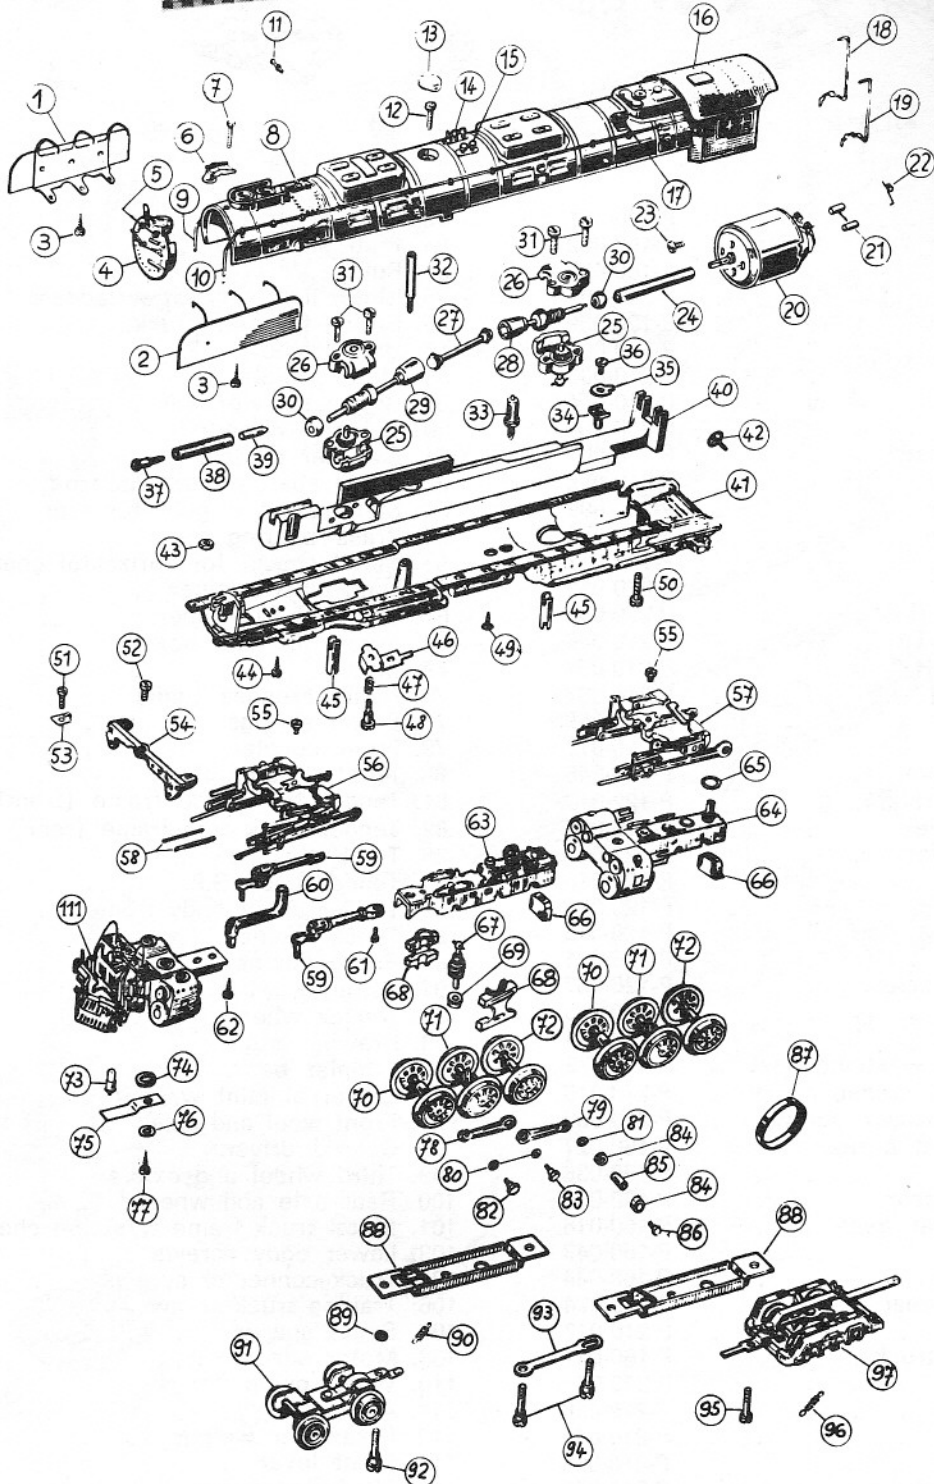

NAME

CHALLENGER

STOCK NO.

5112-13

PRODUCTION

1977

- 5112B Union Pacific
- WITHOUT SMOKE LIFTERS:
- 5113B Union Pacific
- 5113C Delaware & Hudson
- 5113D Clinchfield

Tender for 5112-B, 5113-B and 5113-D

Tender for 5113-C

	5112-B (U.P. 3977)	5113-B (U.P. 3967)	5113-C (D & H)	5113-D (Clinchfield)
1. Smoke Lifter R.H.	P-400-001	None	None	None
2. Smoke Lifter L.H.	P-400-002	None	None	None
3. Screw for smoke Lifters	P-127-041	None	None	None
4. Smoke box cover	P-400-003	P-405-012	P-405-003	P-405-008
5. Marker lights	P-400-004	Same	Same	Same
6. Bell & bracket	P-245-004	Same	Same	Same
7. Bell bolt	P-400-005	Same	Same	Same
8. Whistle	P-400-006	Same	Same	Same
9. Handrail R.H.	P-400-007	Same	Same	Same
10. Handrail L.H.	P-400-008	Same	Same	Same
11. Handrail post	P-120-039	Same	Same	Same
12. Upper body screw	P-255-031	Same	Same	Same
13. Dome cover	P-400-009	Same	Same	Same
14. Poppet valve R.H.	P-400-010	Same	Same	Same
15. Poppet valve L.H.	P-400-011	Same	Same	Same
16. Boiler casting	P-400-012	P-405-001	P-405-004	P-405-009
17. Motor generator	P-400-013	Same	Same	Same
18. Cab. handrail R.H.	P-245-007	Same	Same	Same
19. Cab. handrail L.H.	P-245-008	Same	Same	Same
20. Motor	P-245-073	Same	Same	Same
21. Motor brushes (pair)	P-120-032	Same	Same	Same
22. Motor brush spring	P-120-033	Same	Same	Same
23. Motor mount screw	P-245-079	Same	Same	Same